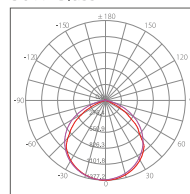

Auxiliary street lamp

IP65

100lm/w

30-150W

Product Details

Item No.	Voltage [V]	Wattage [W]	Lumen [lm]	Ra	PF	Life time [H]	Material	Size [L*W*Hmm]	Packing [Pcs / M² / KG]
RL182-30W-Glass	220-240	30	3000	≥70	>0.9	20000	Alu.+glass	293*126*53	10/0.04/7.1
RL182-50W-Glass	220-240	50	5000	≥70	>0.9	20000	Alu.+glass	347*136*53	6/0.04/7
RL182-100W-Glass	220-240	100	10000	≥70	>0.9	20000	Alu.+glass	455*170*53	6/0.04/12.9
RL182-150W-Glass	220-240	150	15000	≥70	>0.9	20000	Alu.+glass	550*200*53	4/0.04/14
RL182-30W-Lens	220-240	30	3000	≥70	>0.9	20000	Alu.+PC	293*126*53	10/0.04/7.1
RL182-50W-Lens	220-240	50	5000	≥70	>0.9	20000	Alu.+PC	347*136*53	6/0.04/7
RL182-100W-Lens	220-240	100	10000	≥70	>0.9	20000	Alu.+PC	455*170*53	6/0.04/12.9
RL182-150W-Lens	220-240	150	15000	≥70	>0.9	20000	Alu.+PC	550*200*53	4/0.04/14