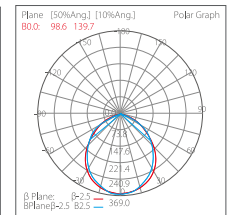

3000 K 4000 K 6500 K

SMD2835

-40°+40°

110°