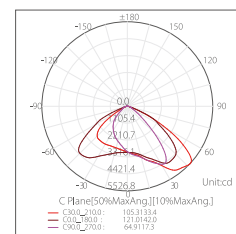

100W Lens

100W glass

Item No.	Voltage [V]	Wattage [W]	Lumen [lm]	Ra	PF	Life time [H]	Material	Size [L*W*Hmm]	Packing [Pcs / M ³ / KG]
RL160	100-240V	30	3600	≥70	>0.9	20000	Alu.	335*120*48	6/0.023/6.2
RL160	100-240V	50	6000	≥70	>0.9	20000	Alu.	385*165*50	4/0.025/6.8
RL160	100-240V	100	12000	≥70	>0.9	20000	Alu.	500*210*65	2/0.026/5.2
RL160	100-240V	150	18000	≥70	>0.9	20000	Alu.	600*245*70	1/0.015/4
RL160	100-240V	200	240000	≥70	>0.9	20000	Alu.	587*242*80	2/0.036/6.5