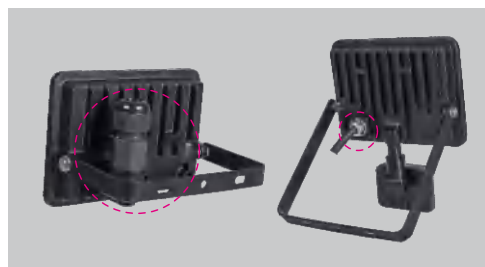

LED Floodlights NEW

90lm/w
IP65

Optional Cover

Optional accessories

Product Details:

20W-50W are available with infrared induction

Item No.	Voltage [V]	Wattage [W]	Lumen [lm]	Ra	DF	Life time [H]	Material	Size [L*W*Hmm]	Packing [Pcs / M ³ / KG]
LG157C	220-240	10	900	≥80	>0.5	30000	Alu.+Glass	108*63*80	30/0.025/9
LG157C	220-240	20	1800	≥80	>0.7	30000	Alu.+Glass	128*63*102	30/0.03/12
LG157C	220-240	30	2700	≥80	>0.9	30000	Alu.+Glass	153*63*118	20/0.032/12
LG157C	220-240	50	4500	≥80	>0.9	30000	Alu.+Glass	203*63*154	16/0.035/15
LG157C	220-240	100	9000	≥80	>0.9	30000	Alu.+Glass	274*195*37	5/0.034/15
LG157C	220-240	150	13500	≥80	>0.9	30000	Alu.+Glass	337*246*42	4/0.015/14
LG157C	220-240	200	18000	≥80	>0.9	30000	Alu.+Glass	382*275*45	4/0.20/15