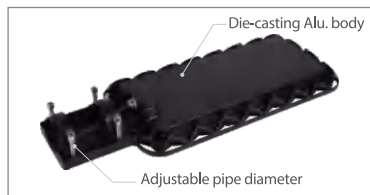

Auxiliary street lamp

IP65

100lm/w

30-150W

Product Details

30W Glass

30W Lens

Item No.	Voltage [V]	Wattage [W]	Lumen [lm]	Ra	PF	Life time [H]	Material	Size [L*W*Hmm]	Packing [Pcs / M ² / KG]
RL182-30W-Glass	220-240	30	3000	≥70	>0.9	20000	Alu.+glass	293*126*53	10/0.04/7.1
RL182-50W-Glass	220-240	50	5000	≥70	>0.9	20000	Alu.+glass	347*136*53	6/0.04/7
RL182-100W-Glass	220-240	100	10000	≥70	>0.9	20000	Alu.+glass	455*170*53	6/0.04/12.9
RL182-150W-Glass	220-240	150	15000	≥70	>0.9	20000	Alu.+glass	550*200*53	4/0.04/14
RL182-30W-Lens	220-240	30	3000	≥70	>0.9	20000	Alu.+PC	293*126*53	10/0.04/7.1
RL182-50W-Lens	220-240	50	5000	≥70	>0.9	20000	Alu.+PC	347*136*53	6/0.04/7
RL182-100W-Lens	220-240	100	10000	≥70	>0.9	20000	Alu.+PC	455*170*53	6/0.04/12.9
RL182-150W-Lens	220-240	150	15000	≥70	>0.9	20000	Alu.+PC	550*200*53	4/0.04/14