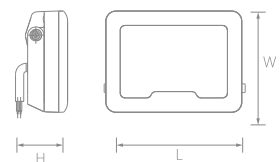

Product Details: