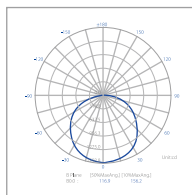

LED Floodlights NEW

Color Temp.
adjustable

100lm/w

IP65 & IK08

Product Details:

Item No.	Voltage [V]	Wattage [W]	Lumen [lm]	Ra	PF	Life time [H]	Material	Size [L*W*Hmm]	Packing [Pcs / M ³ / KG]
LG155	220-240	20	2000	≥80	>0.9	30000	Alu.+Glass	141*105*44	30/0.025/9
LG155	220-240	30	3000	≥80	>0.9	30000	Alu.+Glass	181*130*44	20/0.03/12
LG155	220-240	50	5000	≥80	>0.9	30000	Alu.+Glass	218*155*44	15/0.032/12
LG155	220-240	100	10000	≥80	>0.9	30000	Alu.+Glass	300*200*52	10/0.035/15