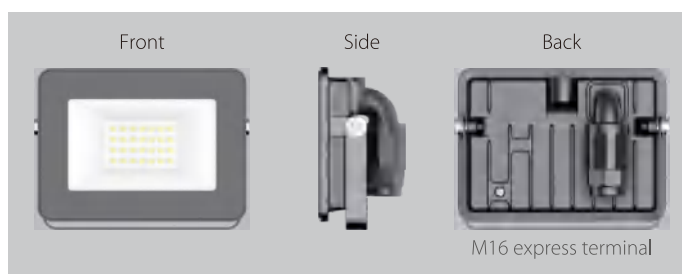

LED Floodlights NEW

90lm/w
IP65

Optional Cover

Optional accessories

Product Details:

20W-50W are available with infrared induction

Item No.	Voltage [V]	Wattage [W]	Lumen [lm]	Ra	DF	Life time [H]	Material	Size [L*W*Hmm]	Packing [Pcs / M ³ / KG]
LG157C	220-240	10	900	≥80	>0.5	30000	Alu.+Glass	108*63*80	30/0.025/9
LG157C	220-240	20	1800	≥80	>0.7	30000	Alu.+Glass	128*63*102	30/0.03/12
LG157C	220-240	30	2700	≥80	>0.9	30000	Alu.+Glass	153*63*118	20/0.032/12
LG157C	220-240	50	4500	≥80	>0.9	30000	Alu.+Glass	203*63*154	16/0.035/15
LG157C	220-240	100	9000	≥80	>0.9	30000	Alu.+Glass	274*195*37	5/0.034/15
LG157C	220-240	150	13500	≥80	>0.9	30000	Alu.+Glass	337*246*42	4/0.015/14
LG157C	220-240	200	18000	≥80	>0.9	30000	Alu.+Glass	382*275*45	4/0.20/15