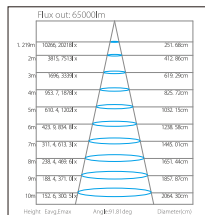

Item No.	Voltage [V]	Wattage [W]	Lumen [lm]	Ra	PF	Life time [H]	Material	Size [L*W*Hmm]	Packing [Pcs / M ³ / KG]
LG653	100-277	500	65000	≥80	>0.9	50 000	Alu.+PC	690*530*125	1/0.048/24
LG653	100-277	1000	130000	≥80	>0.9	50 000	Alu.+PC	980*690*130	1/0.086/43