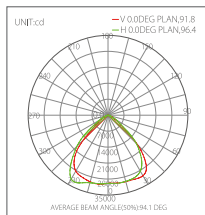

 **SMD3030**
 **-40°+50°**
 **60/90/120°**

Item No.	Voltage [V]	Wattage [W]	Lumen [lm]	Ra	PF	Life time [H]	Material	Size [DxHmm]	Packing [Pcs / M ³ / KG]
HL150	100-277	100	17000	≥70	>0.9	50000	Alu.	Ø258*115	4/0.030/18
HL150	100-277	150	25500	≥70	>0.9	50000	Alu.	Ø298*115	4/0.040/20.7
HL150	100-277	200	34000	≥70	>0.9	50000	Alu.	Ø298*115	4/ 0.040/20.7

Item No.	Voltage [V]	Wattage [W]	Lumen [lm]	Ra	PF	Life time [H]	Material	Size [L*W*Hmm]	Packing [Pcs / M ³ / KG]
LG653	100-277	500	65000	≥80	>0.9	50 000	Alu.+PC	690*530*125	1/0.048/24
LG653	100-277	1000	130000	≥80	>0.9	50 000	Alu.+PC	980*690*130	1/0.086/43