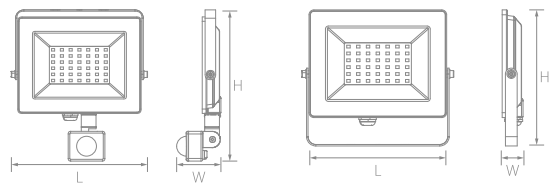

Product Details: