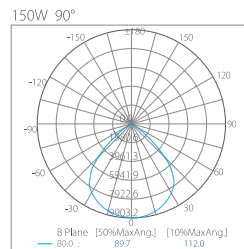

Product details

Item No.	Voltage [V]	Wattage [W]	Lumen [lm]	Ra	PF	Life time [H]	Material	Size [LxWxHmm]	Packing [Pcs / M³ / KG]
LG198-C-LEN	100-240	100	12000	≥80	>0.9	50000	Alu.	341*257*59	2/0.019/8
LG198-C-LEN	100-240	150	18000	≥80	>0.9	50000	Alu.	374*280*63	2/0.027/9
LG198-C-LEN	100-240	200	24000	≥80	>0.9	50000	Alu.	417*299*68	1/0.024/5
LG198-C-LEN	100-240	300	36000	≥80	>0.9	50000	Alu.	482*345*73	1/0.04/9