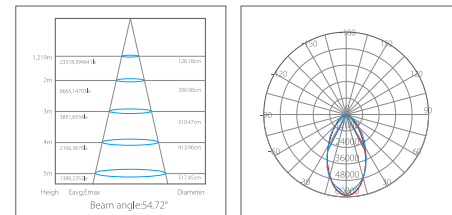

Stadium & Tunnel Lights

LUMILEDS

IP65

130lm/w

Product Details:

500W

Item No.	Voltage [V]	Wattage [W]	Lumen [lm]	Ra	PF	Life time [H]	Material	Size [L*W*Hmm]	Packing [Pcs / M ³ / KG]
LG661-250W-C	100-277	250	32500	≥ 70	> 0.9	50000	Alu.	401*215*128	1/0.026/8
LG661-500W-C	100-277	500	65000	≥ 70	> 0.9	50000	Alu.	462*405*283	1/0.060/18
LG661-750W-C	100-277	750	97500	≥ 70	> 0.9	50000	Alu.	698*405*283	1/0.076/27
LG661-1000W-C	100-277	1000	130000	≥ 70	> 0.9	50000	Alu.	954*405*285	1/0.137/31.9