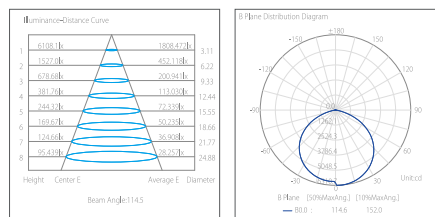

Item No.	Voltage [V]	Wattage [W]	Lumen [lm]	Ra	PF	Life time [H]	Material	Size [L*W*Hmm]	Packing [Pcs / M³ / KG]
LG189	220-240	10	900	≥80	>0.5	30000	Alu.+Glass	103*77*23	60/0.025/12
LG189	220-240	20	1800	≥80	>0.5	30000	Alu.+Glass	136*108*24	40/0.027/14
LG189	220-240	30	2700	≥80	>0.9	30000	Alu.+Glass	176*136*25.5	20/0.022/10
LG189	220-240	50	4500	≥80	>0.9	30000	Alu.+Glass	210*163*28	10/0.017/9
LG189	220-240	100	9000	≥80	>0.9	30000	Alu.+Glass	255*198*36	10/0.028/11
LG189	220-240	150	13500	≥80	>0.9	30000	Alu.+Glass	315*233*38	5/0.034/15
LG189	220-240	200	18000	≥80	>0.9	30000	Alu.+Glass	410*298*40	4/0.015/14
LG189	220-240	300	27000	≥80	>0.9	30000	Alu.+Glass	521*378*53	10/0.11/8
LG189	220-240	400	36000	≥80	>0.9	30000	Alu.+Glass	696*419*56	12/0.16/10
LG189	220-240	500	45000	≥80	>0.9	30000	Alu.+Glass	696*419*56	12/0.16/10