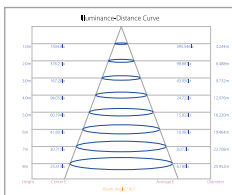

LED Floodlights NEW

Color Temp.
adjustable

100lm/w

IP65 & IK08

Product Details:

Item No.	Voltage [V]	Wattage [W]	Lumen [lm]	Ra	PF	Life time [H]	Material	Size [L*W*Hmm]	Packing [Pcs / M ³ / KG]
LG155	220-240	20	2000	≥80	>0.9	30000	Alu.+Glass	141*105*44	30/0.025/9
LG155	220-240	30	3000	≥80	>0.9	30000	Alu.+Glass	181*130*44	20/0.03/12
LG155	220-240	50	5000	≥80	>0.9	30000	Alu.+Glass	218*155*44	15/0.032/12
LG155	220-240	100	10000	≥80	>0.9	30000	Alu.+Glass	300*200*52	10/0.035/15