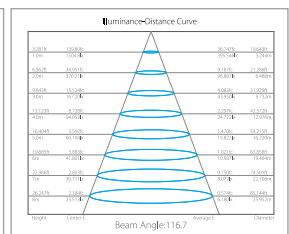

Product Details: