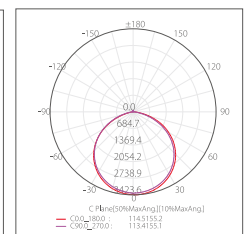

100W Lens

100W glass

Item No.	Voltage [V]	Wattage [W]	Lumen [lm]	Ra	PF	Life time [H]	Material	Size [L*W*Hmm]	Packing [Pcs / M ³ / KG]
RL160	100-240V	30	3600	≥70	>0.9	20000	Alu.	335*120*48	6/0.023/6.2
RL160	100-240V	50	6000	≥70	>0.9	20000	Alu.	385*165*50	4/0.025/6.8
RL160	100-240V	100	12000	≥70	>0.9	20000	Alu.	500*210*65	2/0.026/5.2
RL160	100-240V	150	18000	≥70	>0.9	20000	Alu.	600*245*70	1/0.015/4
RL160	100-240V	200	240000	≥70	>0.9	20000	Alu.	587*242*80	2/0.036/6.5