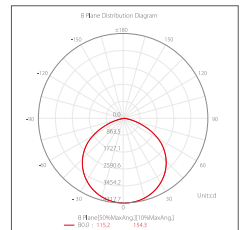

LED Highbay Lamps

IP65

100lm/W

Product Details

150W

Item No.	Voltage [V]	Wattage [W]	Lumen [lm]	Ra	PF	Life time [H]	Material	Size [DxHmm]	Packing [Pcs / M³ / KG]
HL117	220-240	60	6000	≥70	>0.9	30000	Alu.	Ø230*48.5	1/0.03/1.75
HL117	220-240	80	8000	≥70	>0.9	30000	Alu.	Ø230*48.5	1/0.03/1.75
HL117	220-240	100	10000	≥70	>0.9	30000	Alu.	Ø270*57.5	1/0.026/1.05
HL117	220-240	150	15000	≥70	>0.9	30000	Alu.	Ø317*50	1/0.033/2.53
HL117	220-240	200	20000	≥70	>0.9	30000	Alu.	Ø365*53.5	1/0.024/4.5