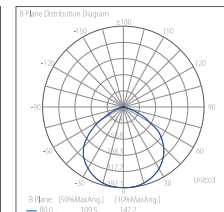

10W

SMD2835

-40°+40°

110°

Item No.	Voltage [V]	Wattage [W]	Lumen [lm]	Ra	PF	Life time [H]	Material	Size [L*W*Hmm]	Packing [Pcs / M ³ / KG]
LG162	220-240V	10	850	≥70	>0.9	20000	Alu.+glass	90*63*25	80/0.031/10.6
LG162	220-240V	20	1700	≥70	>0.9	20000	Alu.+glass	108*82*28	60/0.030/11.8
LG162	220-240V	30	2550	≥70	>0.9	20000	Alu.+glass	143*102*30	40/0.032/13
LG162	220-240V	50	4250	≥70	>0.9	20000	Alu.+glass	183*132*30	20/0.027/12