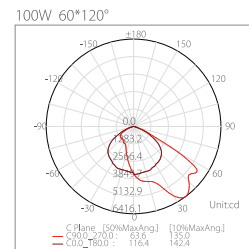

Product details

Item No.	Voltage [V]	Wattage [W]	Lumen [lm]	Ra	PF	Life time [H]	Material	Size [LxWxHmm]	Packing [Pcs / M³ / KG]
LG198-C-LEN	100-240	100	12000	≥80	>0.9	50000	Alu.	341*257*59	2/0.019/8
LG198-C-LEN	100-240	150	18000	≥80	>0.9	50000	Alu.	374*280*63	2/0.027/9
LG198-C-LEN	100-240	200	24000	≥80	>0.9	50000	Alu.	417*299*68	1/0.024/5
LG198-C-LEN	100-240	300	36000	≥80	>0.9	50000	Alu.	482*345*73	1/0.04/9