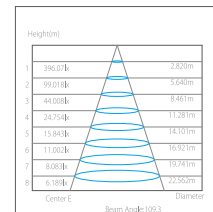

10W

SMD2835

-40°+40°

110°

Item No.	Voltage [V]	Wattage [W]	Lumen [lm]	Ra	PF	Life time [H]	Material	Size [L*W*Hmm]	Packing [Pcs / M ³ / KG]
LG162	220-240V	10	850	≥70	>0.9	20000	Alu.+glass	90*63*25	80/0.031/10.6
LG162	220-240V	20	1700	≥70	>0.9	20000	Alu.+glass	108*82*28	60/0.030/11.8
LG162	220-240V	30	2550	≥70	>0.9	20000	Alu.+glass	143*102*30	40/0.032/13
LG162	220-240V	50	4250	≥70	>0.9	20000	Alu.+glass	183*132*30	20/0.027/12