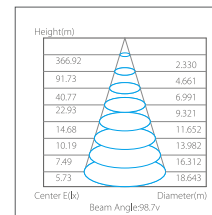

3000 K 4000 K 6500 K

SMD2835

-40°+40°

110°