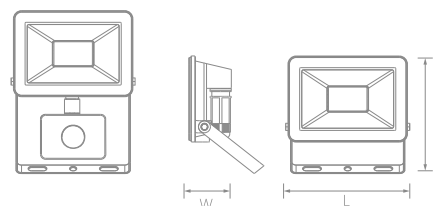

LED Floodlights NEW

90lm/w
IP65

Optional Cover

Optional accessories

Product Details:

20W-50W are available with infrared induction

Item No.	Voltage [V]	Wattage [W]	Lumen [lm]	Ra	DF	Life time [H]	Material	Size [L*W*Hmm]	Packing [Pcs / M ³ / KG]
LG157C	220-240	10	900	≥80	>0.5	30000	Alu.+Glass	108*63*80	30/0.025/9
LG157C	220-240	20	1800	≥80	>0.7	30000	Alu.+Glass	128*63*102	30/0.03/12
LG157C	220-240	30	2700	≥80	>0.9	30000	Alu.+Glass	153*63*118	20/0.032/12
LG157C	220-240	50	4500	≥80	>0.9	30000	Alu.+Glass	203*63*154	16/0.035/15
LG157C	220-240	100	9000	≥80	>0.9	30000	Alu.+Glass	274*195*37	5/0.034/15
LG157C	220-240	150	13500	≥80	>0.9	30000	Alu.+Glass	337*246*42	4/0.015/14
LG157C	220-240	200	18000	≥80	>0.9	30000	Alu.+Glass	382*275*45	4/0.20/15