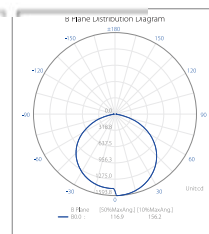

Product Details: