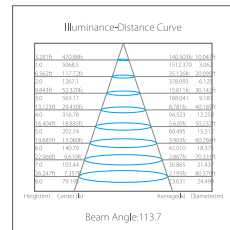

LED Highbay Lamps

IP65

100lm/W

Product Details

150W

Item No.	Voltage [V]	Wattage [W]	Lumen [lm]	Ra	PF	Life time [H]	Material	Size [DxHmm]	Packing [Pcs / M³ / KG]
HL117	220-240	60	6000	≥70	>0.9	30000	Alu.	Ø230*48.5	1/0.03/1.75
HL117	220-240	80	8000	≥70	>0.9	30000	Alu.	Ø230*48.5	1/0.03/1.75
HL117	220-240	100	10000	≥70	>0.9	30000	Alu.	Ø270*57.5	1/0.026/1.05
HL117	220-240	150	15000	≥70	>0.9	30000	Alu.	Ø317*50	1/0.033/2.53
HL117	220-240	200	20000	≥70	>0.9	30000	Alu.	Ø365*53.5	1/0.024/4.5