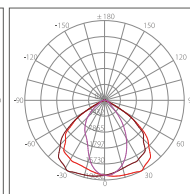

Item No.	Voltage [V]	Wattage [W]	Lumen [lm]	Ra	PF	Life time [H]	Material	Size [L*W*Hmm]	Packing [Pcs / M² / KG]
RL182-30W-Glass	220-240	30	3000	≥70	>0.9	20000	Alu.+glass	293*126*53	10/0.04/7.1
RL182-50W-Glass	220-240	50	5000	≥70	>0.9	20000	Alu.+glass	347*136*53	6/0.04/7
RL182-100W-Glass	220-240	100	10000	≥70	>0.9	20000	Alu.+glass	455*170*53	6/0.04/12.9
RL182-150W-Glass	220-240	150	15000	≥70	>0.9	20000	Alu.+glass	550*200*53	4/0.04/14
RL182-30W-Lens	220-240	30	3000	≥70	>0.9	20000	Alu.+PC	293*126*53	10/0.04/7.1
RL182-50W-Lens	220-240	50	5000	≥70	>0.9	20000	Alu.+PC	347*136*53	6/0.04/7
RL182-100W-Lens	220-240	100	10000	≥70	>0.9	20000	Alu.+PC	455*170*53	6/0.04/12.9
RL182-150W-Lens	220-240	150	15000	≥70	>0.9	20000	Alu.+PC	550*200*53	4/0.04/14