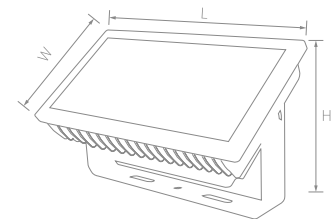

Stadium & Tunnel Lights

LUMILEDS

IP65

130lm/w

Product Details:

500W

Item No.	Voltage [V]	Wattage [W]	Lumen [lm]	Ra	PF	Life time [H]	Material	Size [L*W*Hmm]	Packing [Pcs / M³ / KG]
LG661-250W-C	100-277	250	32500	≥ 70	> 0.9	50000	Alu.	401*215*128	1/0.026/8
LG661-500W-C	100-277	500	65000	≥ 70	> 0.9	50000	Alu.	462*405*283	1/0.060/18
LG661-750W-C	100-277	750	97500	≥ 70	> 0.9	50000	Alu.	698*405*283	1/0.076/27
LG661-1000W-C	100-277	1000	130000	≥ 70	> 0.9	50000	Alu.	954*405*285	1/0.137/31.9